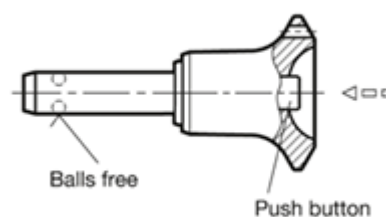

Application example

d1	= 16
d2	= 19
d3	= 38
d4	= 23.4
l1	= 50
l2	= 14
l3	= 42.6
Load i (N)	= 155

Vægt i (g) = 236