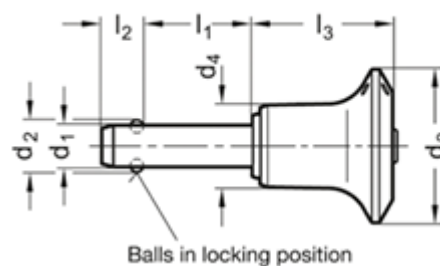

Varenummer: 2011391650  
Beskrivelse: E+G rustfast kugle låsepal  
GN 113.9-16-50

## Mål

### Application example

d1	= 16
d2	= 19
d3	= 38
d4	= 23.4
l1	= 50
l2	= 14
l3	= 42.6
Load i (N)	= 155

Vægt i (g) = 236